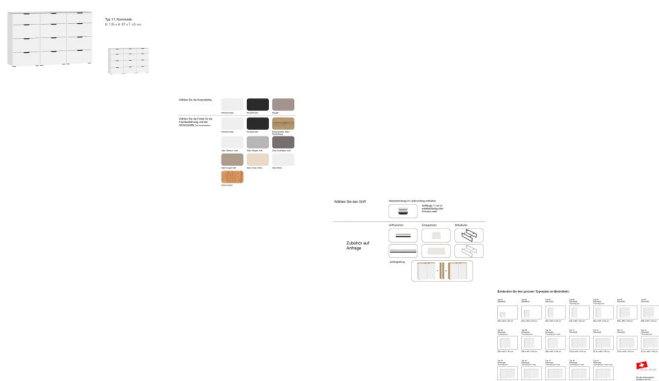

Bewertung: Noch nicht bewertet

Preis

978,00 CHF

[Stellen Sie eine Frage zu diesem Produkt](#)

Beschreibung

Kommode Typ 7 Jutzler

12 Schubkästen 45 cm
Abdeckplatte: Premiumweiss
Korpus: Premiumweiss
Front: Premiumweiss
Griff 11cm: schwarz
BxHxT ca. 90135x87x43 cm

▣ Made in Switzerland

Planen Sie ihre Kommode beim Jutzler Konfigurator: <https://www.jutzler.swiss/produkte/konfigurator>