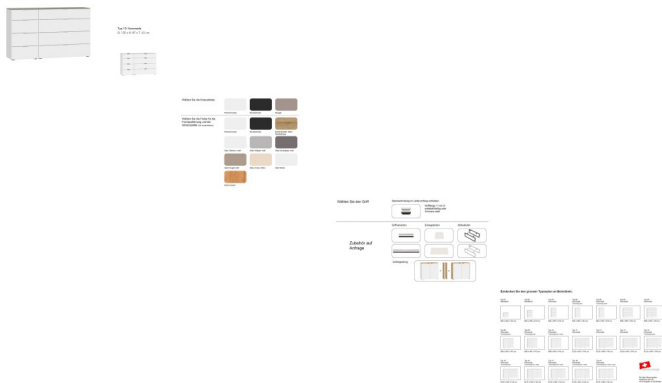

Bewertung: Noch nicht bewertet

Preis

786,00 CHF

[Stellen Sie eine Frage zu diesem Produkt](#)

Beschreibung

Kommode Typ 12 Jutzler

4 Schubkästen 45cm, 4 Schubkästen 90cm

Abdeckplatte: Glas Nougat matt

Korpus: Premiumweiss

Front: Premiumweiss

Griff 11cm: edelstahlfarbig

BxHxT ca. 135x87x43 cm

▣ Made in Switzerland

Planen Sie ihre Kommode beim Jutzler Konfigurator: <https://www.jutzler.swiss/produkte/konfigurator>