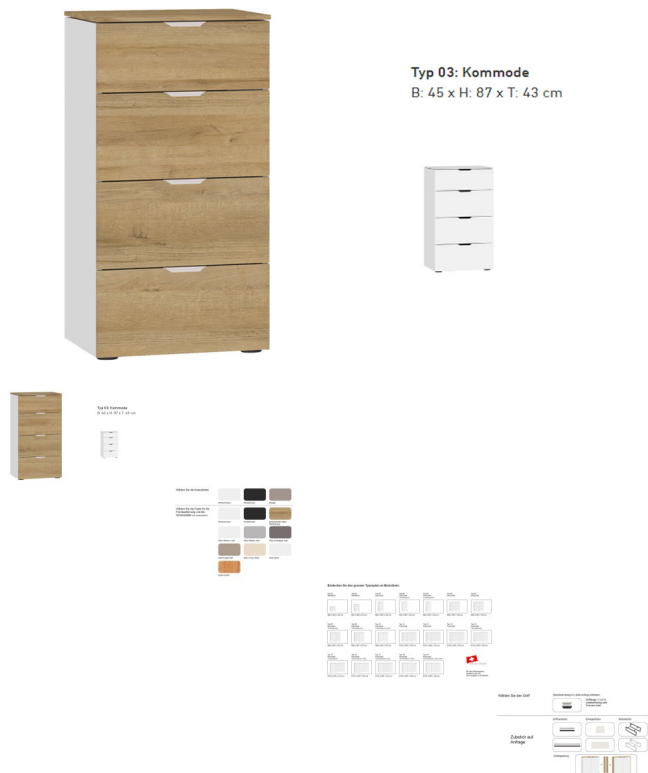

Kommode Typ 3 Jutzler

Bewertung: Noch nicht bewertet

Preis

336,00 CHF

[Stellen Sie eine Frage zu diesem Produkt](#)

Beschreibung

Kommode Typ 3 Jutzler

4 Schubkästen

Abdeckplatte: Eichenstruktur Natur Nachbildung

Korpus: Premiumweiss

Front: Eichenstruktur Natur Nachbildung

Griff 11cm: edelstahlfarbig

BxHxT ca. 45x87x43 cm

▣ Made in Switzerland

Planen Sie ihre Kommode beim Jutzler Konfigurator: <https://www.jutzler.swiss/produkte/konfigurator>