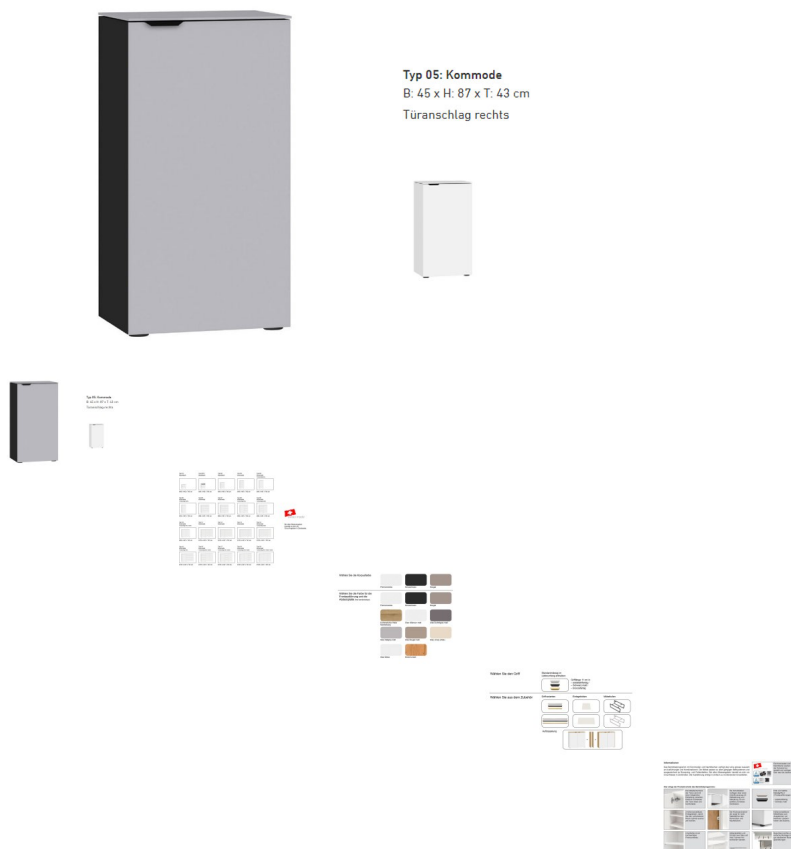

Kommode Typ 5 Jutzler

Bewertung: Noch nicht bewertet

Preis

270,00 CHF

[Stellen Sie eine Frage zu diesem Produkt](#)

Beschreibung

Kommode Typ 5 Jutzler

1-türig, Türanschlag rechts inkl. 2 Tablare

Abdeckplatte: Glas hellgrau matt

Korpus: Novaschwarz

Front: Glas hellgrau matt

Griff 11cm: schwarz

BxHxT ca. 45x87x43 cm

▪