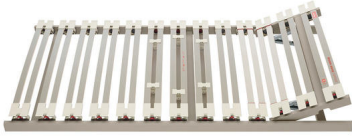

Lattenrost Dream-away Contour K von Roviva

Bewertung: Noch nicht bewertet

Preis

841,00 CHF

[Stellen Sie eine Frage zu diesem Produkt](#)

Beschreibung

Lattenrost Dream-away Contour K von Roviva

Lattenrost mit Kopfhochlagerung

100 % flexible Liegefläche bis zum äussersten Bettrand
Federelemente mehrstufig Höhenverstellbar (+27 mm bis -18 mm)
hochelastische Schulterzone
individuell einstellbare Mittelzone
hoher Federweg bei geringer Bauhöhe
Liegefläche bis Breite 160 cm
manuelle Anti-Reflux-Verstellung (Schräglage)

Material:

Rahmen aus festem Schichtholz
Federelemente aus gedämpftem Buchenschichtholz
Federbogen aus *Hytrel*® (Flexibel und langlebig)