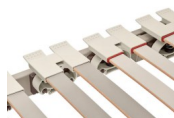

Lattenrost Dream-away Contour RF von Roviva

Bewertung: Noch nicht bewertet

Preis

926,00 CHF

[Stellen Sie eine Frage zu diesem Produkt](#)

Beschreibung

Lattenrost Dream-away Contour RF von Roviva

Lattenrost mit Kopf-, Fusshochlagerung

100 % flexible Liegefläche bis zum äussersten Bettrand
Federleiste mehrstufig Höhenverstellbar (+27 mm bis -18 mm)
hochelastische Schulterzone
individuell einstellbare Mittelzone
hoher Federweg bei geringer Bauhöhe
Liegefläche bis Breite 160 cm
manuelle Anti-Reflux-Verstellung (Schräglage)

Material:

Rahmen aus festem Schichtholz
Federleisten aus gedämpftem Buchenschichtholz
Federbogen aus *Hytrel*® (Flexibel und langlebig)