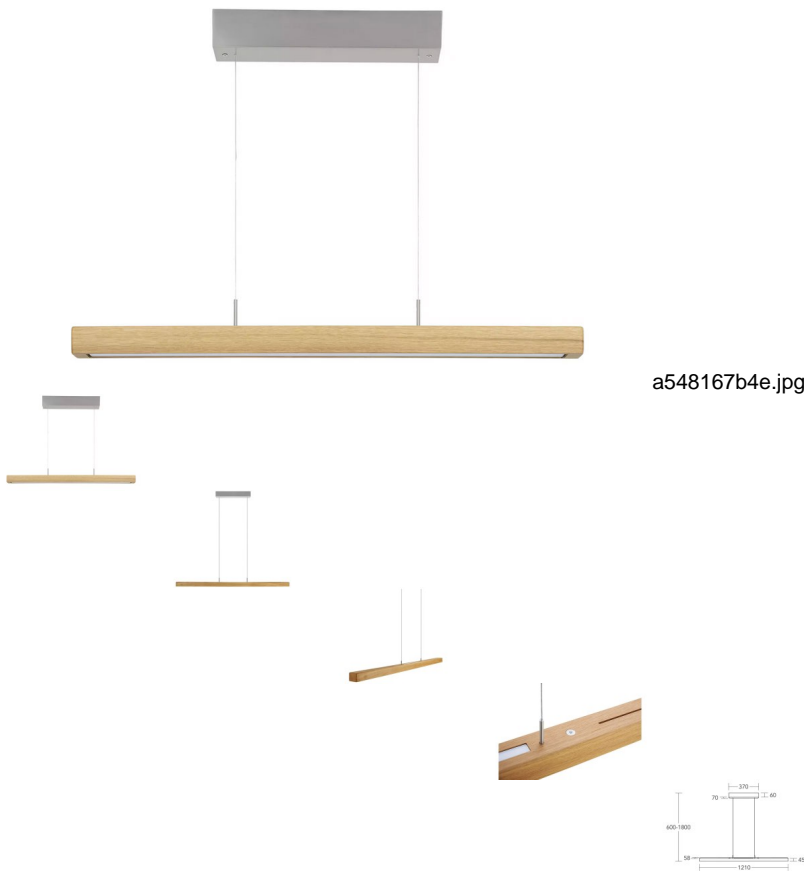

Leonora Pendelleuchte Ober- und Unterlicht mit Rollizug

Bewertung: Noch nicht bewertet

Preis

1029,00 CHF

[Stellen Sie eine Frage zu diesem Produkt](#)

Beschreibung

Leonora Pendelleuchte Ober- und Unterlicht mit Rollizug

Die moderne, schlanke Form dieser Leuchte ist der LED-Technik zu verdanken, die es ermöglicht, mit einem kleinen Leuchtenkorpus auszukommen und trotzdem Platz für ein Ober- und Unterlicht zu schaffen.

Durch zwei integrierte Tastdimmer an der Oberseite des Leuchtenkörpers ist es möglich, die Leuchte direkt vor Ort in verschiedene Lichtstimmungen zu versetzen (Dimmen).

Schalt- und dimmbar sind sowohl das Oberlicht als auch das Unterlicht getrennt voneinander.

Die zweifarbig eingebaute deutsche LED erzeugt ein warmes oder kaltes Licht mit stufenlosen Übergängen.

Die Leonora mit Rollenzug verzichtet auf üppige Gegengewichte. Dadurch wirkt sie optisch „clean“ und eignet sich besonders als