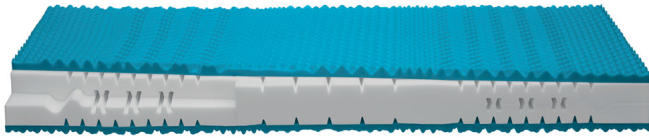

Matratze Comfort S

Bewertung: Noch nicht bewertet

Preis

499,00 CHF

[Stellen Sie eine Frage zu diesem Produkt](#)

Beschreibung

Matratze Comfort S

Die Matratze besteht aus einem hochwertigem 7-Zonen-AQUAPUR®-Schaum, Raumgewicht 40 kg/m³
Durch die Zonierung passt sich diese ideal dem Körper des Schläfers an.

Sandwichaufbau:

oben 3 cm AQUAPUR®-Waffelschaum
mittig 12 cm AQUAPUR®-Schaumkern
unten 3 cm AQUAPUR®-Waffelschaum

Bezug 100 % Polyester, versteppt mit 400 g/m² Hygienevlies, ein Klimaband sorgt für die perfekte Belüftung.
Abnehmbar durch roten Reissverschluss waschbar bis 60 °C (nicht Tumbler)
Durch Wendeschlaufen kann die Matratze einfach gewendet werden,
Schadstoffgeprüfte Textilien durch OEKO-TEX® Standard 100

wählen Sie zwischen 2 Härtegraden: