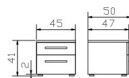

Bewertung: Noch nicht bewertet

Preis

393,00 CHF

[Stellen Sie eine Frage zu diesem Produkt](#)

Beschreibung

Nachttisch Selezione Twia Hasena

2 Schubladen mit gedämpften Selbstzug Blumotion von BLUM

Ausführung: Korpus weiss **oder** anthracit

Front wählbar in: Wildeiche natur, geölt, Eiche brandy, geölt, Eiche bright, geölt

inkl. Holzgriffe

Füsse Gleiter

Masse: BxHxT 45 x 41 x 50 cm