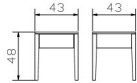

Nachttisch Styly von Hasena

Bewertung: Noch nicht bewertet

Preis

342,00 CHF

[Stellen Sie eine Frage zu diesem Produkt](#)

Beschreibung

Nachttisch Styly von Hasena

1 geräumiger Schublade mit Stauraum und Softclose Einzug Blumotion von Blum

Farbe: Wildeiche Natur geölt (99)

Masse: BxHxT 43x48x43 cm (auch ideal für höhere Betten geeignet)

Holzherkunft: Kroatien

montiert

Die Hölzer sind mit dem Forest Stewardship Council®, kurz FSC® genannt, ausgezeichnet. Es wird nur Holz aus verantwortungsvoller Waldbewirtschaftung verwendet.