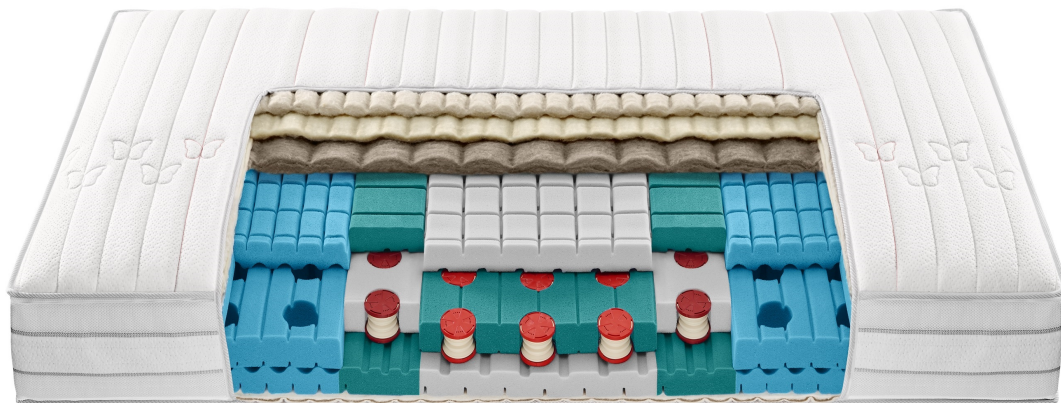

ROVIVA Matratze DREAM-AWAY Air Space

ROVIVA Matratze DREAM-AWAY Air Space

Bewertung: Noch nicht bewertet

Preis

1691,00 CHF

[Stellen Sie eine Frage zu diesem Produkt](#)

Beschreibung

ROVIVA Matratze DREAM-AWAY Air Space

NATÜRLICH LEICHT UND LUFTIG INS LAND DER TRÄUME.

Matratzen Kern

Aktives Durchlüftungs- und Federsystem mittels Airbellows. Airbellows-Stützwirkung mit mittlerer Härteabstimmung im Beckenbereich und festerer Abstimmung im Lendenbereich für eine dynamisch-aktive Lordosstütze. Mittelkern aus neuester Generation Porotex Pro mit Luftzelstruktur und mit sieben anatomisch vermessenen Entlastungs- und Stützzonen. Beidseitig druckentlastende, extra-anpassungsfähige 7-Zonen-ErgoContour-Auflage aus Porotex Pro mit Würfeloberflächenschnitt. Neue Schulterentlastungsaufnahme SEA. Horizontale und vertikale Belüftungsprofilierung. Kernhöhe 16 cm, Matratzenhöhe ca. 20 cm.