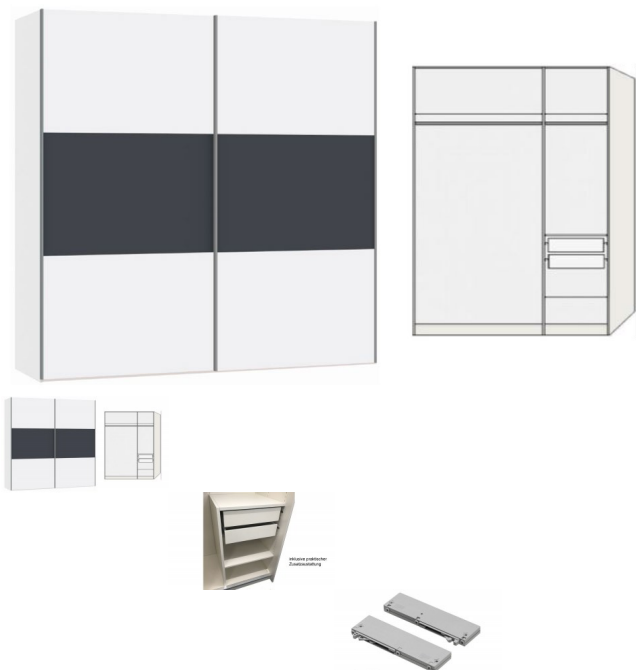

Schwebetürenschränk Andrea 2-türig 150cm von Jutzler

Aktion statt 1'059.--

Bewertung: Noch nicht bewertet

Preis

519,00 CHF

[Stellen Sie eine Frage zu diesem Produkt](#)

Beschreibung

Schwebetürenschränk Andrea 2-türig 150 cm von Jutzler

Korpus Premiumweiss,
Front Premiumweiss mit Anthrazit matt

Inklusive:

2x Schubladen mit Kugelauszug,
1x Tablare gross, 2x Tablar klein, 1x Tablar klein verschraubbar
Eine Kleiderstange pro Abteil

Masse:

Breite 152.5 cm

Höhe 215 cm

Tiefe 65 cm

zerlegt