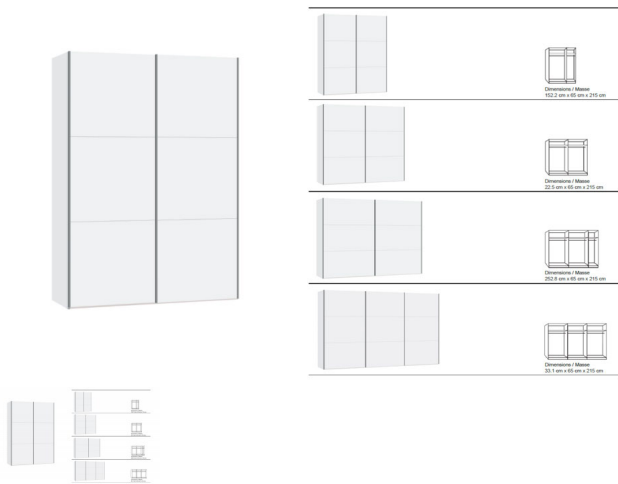

Schwebetürenschränk Jutzler

Bewertung: Noch nicht bewertet

Preis

704,00 CHF

[Stellen Sie eine Frage zu diesem Produkt](#)

Beschreibung

Schwebetürenschränk Jutzler

Korpus Premiumweiss

Front Premiumweiss

in diversen Breiten bestellbar: 152.2 - 202.5 - 252.8 - 303,1 cm

Höhe 215 cm

Tiefe 65 cm

im Preis inbegriffen: 1 Tablar und 1 Kleiderstange pro Abteil

▣ Made in Switzerland