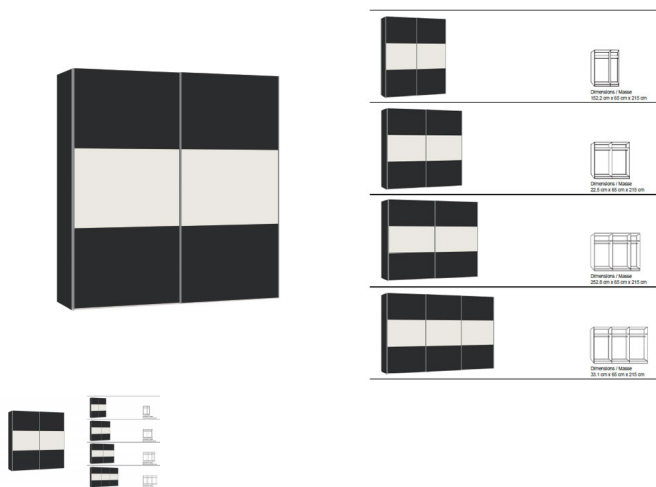

Schwebetürenschränk Jutzler

Bewertung: Noch nicht bewertet

Preis

881,00 CHF

[Stellen Sie eine Frage zu diesem Produkt](#)

Beschreibung

Schwebetürenschränk Jutzler

Korpus novaschwarz
Front novaschwarz, mit Glas weiss
in diversen Breiten bestellbar: 152.2 - 202.5 - 252.8 - 303,1 cm
Höhe 215 cm
Tiefe 65 cm
im Preis inbegriffen 1 Tablar und 1 Kleiderstange pro Abteil

▣ Made in Switzerland