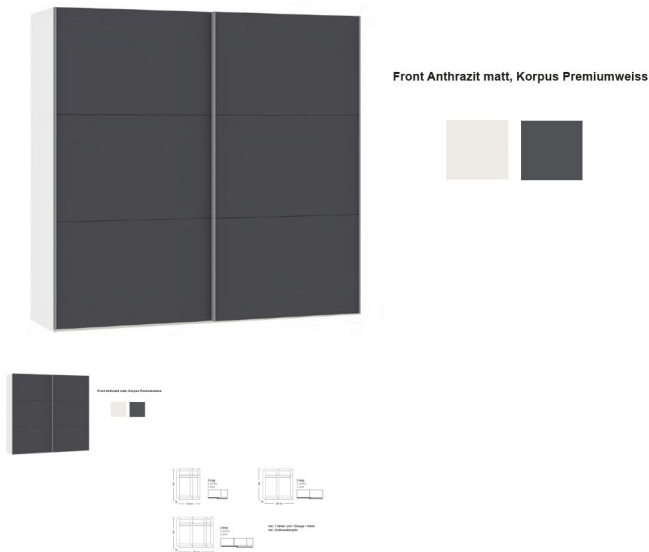

Schwebetürenschränk Jutzler

Bewertung: Noch nicht bewertet

Preis

584,00 CHF

[Stellen Sie eine Frage zu diesem Produkt](#)

Beschreibung

Schwebetürenschränk Jutzler

Korpus Premiumweiss
Front Anthrazit matt
in diversen Breiten bestellbar: 152.2 - 202.5 - 252.8
Höhe 195 cm
Tiefe 65 cm
im Preis inbegriffen 1 Tablar und 1 Kleiderstange pro Abteil
inkl. Schliessdämpfer
zerlegt

■ Made in Switzerland