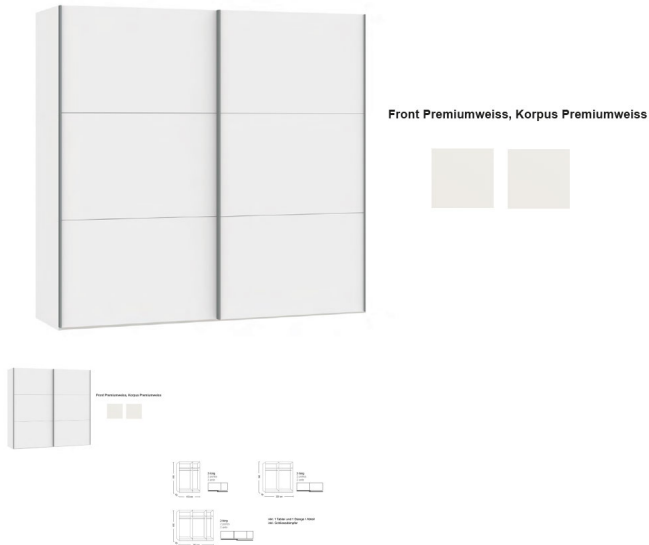

Schwebetürenschränk Jutzler

Bewertung: Noch nicht bewertet

Preis

584,00 CHF

[Stellen Sie eine Frage zu diesem Produkt](#)

Beschreibung

Schwebetürenschränk Jutzler

Korpus Premiumweiss
Front Premiumweiss
in diversen Breiten bestellbar: 152.2 - 202.5 - 252.8
Höhe 195 cm
Tiefe 65 cm
im Preis inbegriffen 1 Tablar und 1 Kleiderstange pro Abteil
inkl. Schliessdämpfer
zerlegt

■ Made in Switzerland