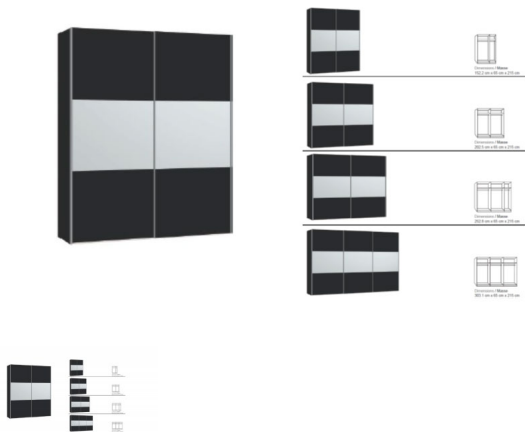

Schwebetürenschränk Jutzler

Bewertung: Noch nicht bewertet

Preis

789,00 CHF

[Stellen Sie eine Frage zu diesem Produkt](#)

Beschreibung

Schwebetürenschränk Jutzler

Korpus Novaschwarz
Front Novaschwarz mit Spiegel
in diversen Breiten bestellbar: 152.2 - 202.5 - 252.8 - 303,1 cm
Höhe 215 cm
Tiefe 65 cm
im Preis inbegriffen 1 Tablar und 1 Kleiderstange pro Abteil
zerlegt

■ Made in Switzerland