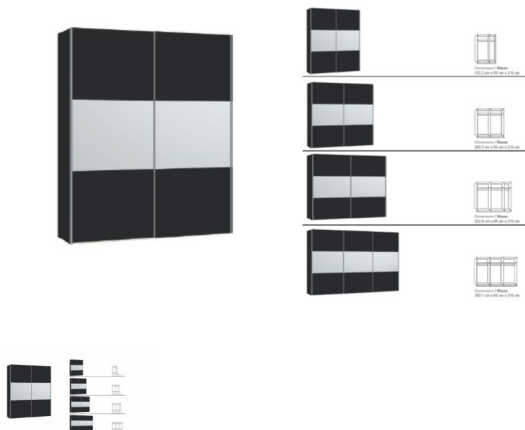

Schwebetürenschränk Jutzler

Bewertung: Noch nicht bewertet

Preis

789,00 CHF

[Stellen Sie eine Frage zu diesem Produkt](#)

Beschreibung

Schwebetürenschränk Jutzler

Korpus Novaschwarz
Front Novaschwarz mit Spiegel
in diversen Breiten bestellbar: 152.2 - 202.5 - 252.8 - 303,1 cm
Höhe 215 cm
Tiefe 65 cm
im Preis inbegriffen 1 Tablar und 1 Kleiderstange pro Abteil
zerlegt

■ Made in Switzerland