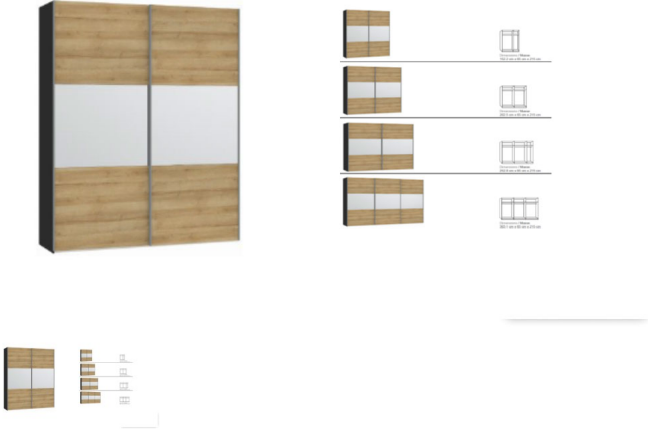

Schwebetürenschränk Jutzler

Bewertung: Noch nicht bewertet

Preis

751,00 CHF

[Stellen Sie eine Frage zu diesem Produkt](#)

Beschreibung

Schwebetürenschränk Jutzler

Korpus Novaschwarz
Front Holzstruktur Eiche Nachbildung mit Spiegel
in diversen Breiten bestellbar: 152.2 - 202.5 - 252.8 - 303,1 cm
Höhe 215 cm
Tiefe 65 cm
im Preis inbegriffen 1 Tablar und 1 Kleiderstange pro Abteil
zerlegt

■ Made in Switzerland