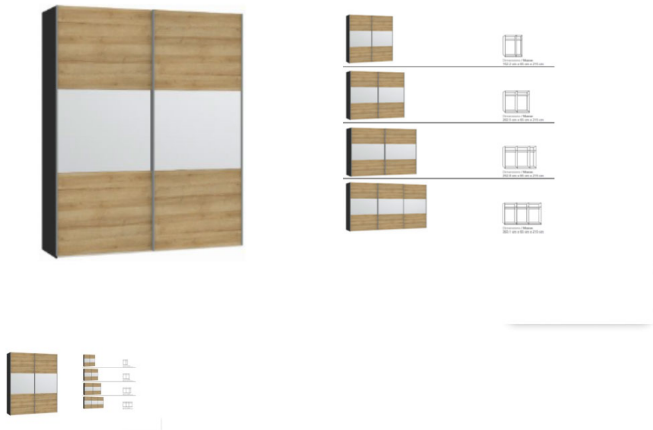

Schwebetürenschränk Jutzler

Bewertung: Noch nicht bewertet

Preis

751,00 CHF

[Stellen Sie eine Frage zu diesem Produkt](#)

Beschreibung

Schwebetürenschränk Jutzler

Korpus Novaschwarz
Front Holzstruktur Eiche Nachbildung mit Spiegel
in diversen Breiten bestellbar: 152.2 - 202.5 - 252.8 - 303,1 cm
Höhe 215 cm
Tiefe 65 cm
im Preis inbegriffen 1 Tablar und 1 Kleiderstange pro Abteil
zerlegt

■ Made in Switzerland