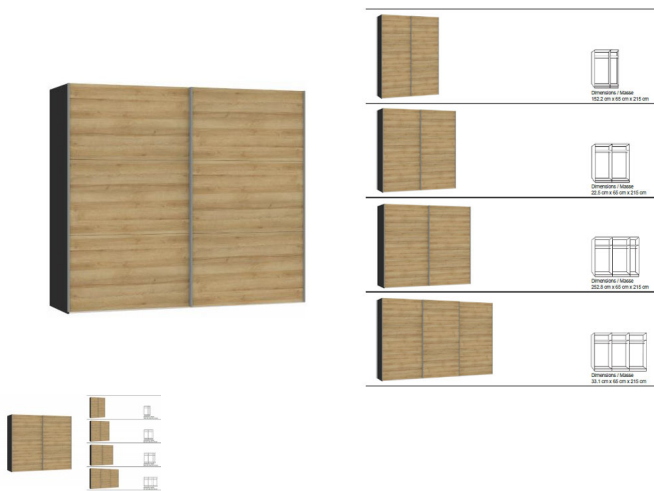

Schwebetürenschränk Jutzler

Bewertung: Noch nicht bewertet

Preis

704,00 CHF

[Stellen Sie eine Frage zu diesem Produkt](#)

Beschreibung

Schwebetürenschränk Jutzler

Korpus Novaschwarz
Front Holzstruktur Eiche Nachbildung
in diversen Breiten bestellbar: 152.2 - 202.5 - 252.8 - 303,1 cm
Höhe 215 cm
Tiefe 65 cm
im Preis inbegriffen 1 Tablar und 1 Kleiderstange pro Abteil

▣ Made in Switzerland