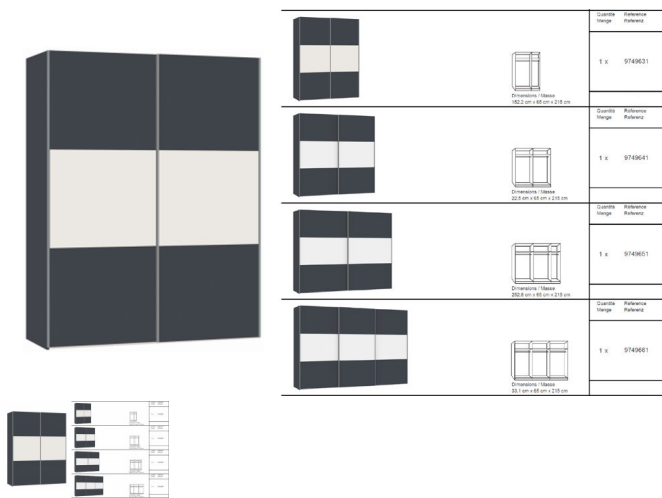

Schwebetürenschränk Jutzler

Bewertung: Noch nicht bewertet

Preis

836,00 CHF

[Stellen Sie eine Frage zu diesem Produkt](#)

Beschreibung

Schwebetürenschränk Jutzler

Korpus anthrazit matt
Front anthrazit matt mit Glas echtweiss
in diversen Breiten bestellbar: 152.2 - 202.5 - 252.8 - 303.1 cm
Höhe 215 cm
Tiefe 65 cm
im Preis inbegriffen 1 Tablar und 1 Kleiderstange pro Abteil