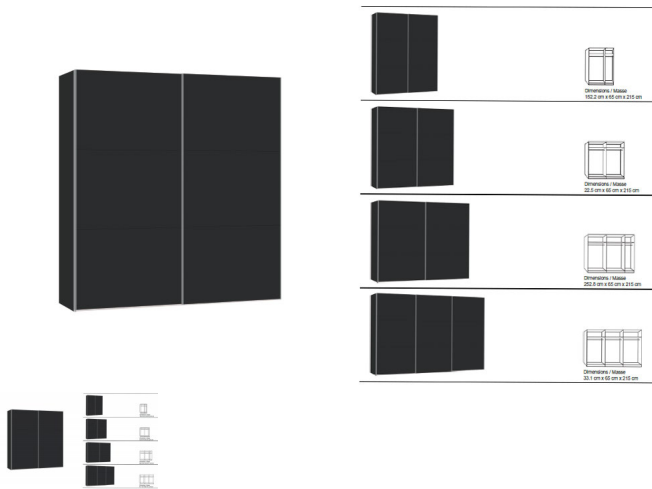

Schwebetürenschränk Jutzler

Bewertung: Noch nicht bewertet

Preis

668,00 CHF

[Stellen Sie eine Frage zu diesem Produkt](#)

Beschreibung

Schwebetürenschränk Jutzler

Korpus Novaschwarz
Front Novaschwarz
in diversen Breiten bestellbar: 152.2 - 202.5 - 252.8 - 303.1 cm
Höhe 215 cm
Tiefe 65 cm
im Preis inbegriffen 1 Tablar und 1 Kleiderstange pro Abteil