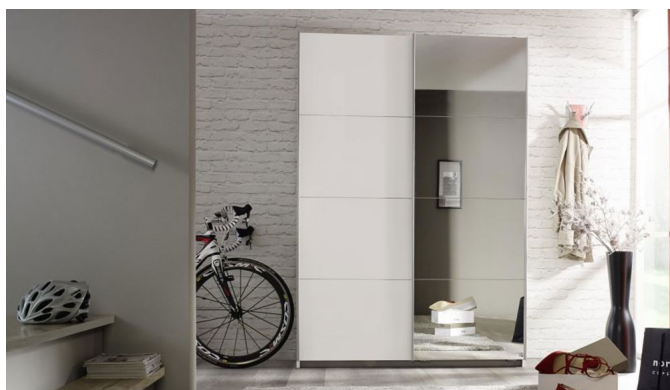

Schwebetürenschränk Mendoza

nelas_dg.jpg

Bewertung: Noch nicht bewertet

Preis

636,00 CHF

[Stellen Sie eine Frage zu diesem Produkt](#)

Beschreibung

Schwebetürenschränk Mendoza

Korpus Alpinweiss
Front Alpinweiss / Spiegel
2 Schwebetüren, davon 1 Tür mit Spiegel
Griffleisten alufarben
Breite 181 cm
Höhe 197cm
Tiefe 61 cm