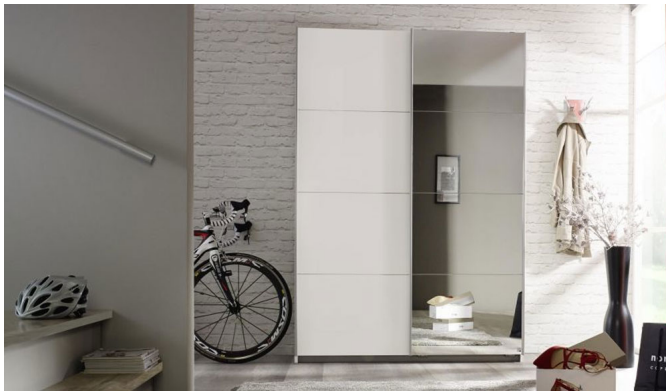

Schwebetürenschränk Mendoza

nelas_dg.jpg

Bewertung: Noch nicht bewertet

Preis

636,00 CHF

[Stellen Sie eine Frage zu diesem Produkt](#)

Beschreibung

Schwebetürenschränk Mendoza

Korpus Alpinweiss
Front Alpinweiss / Spiegel
2 Schwebetüren, davon 1 Tür mit Spiegel
Griffleisten alufarben
Breite 181 cm
Höhe 197cm
Tiefe 61 cm