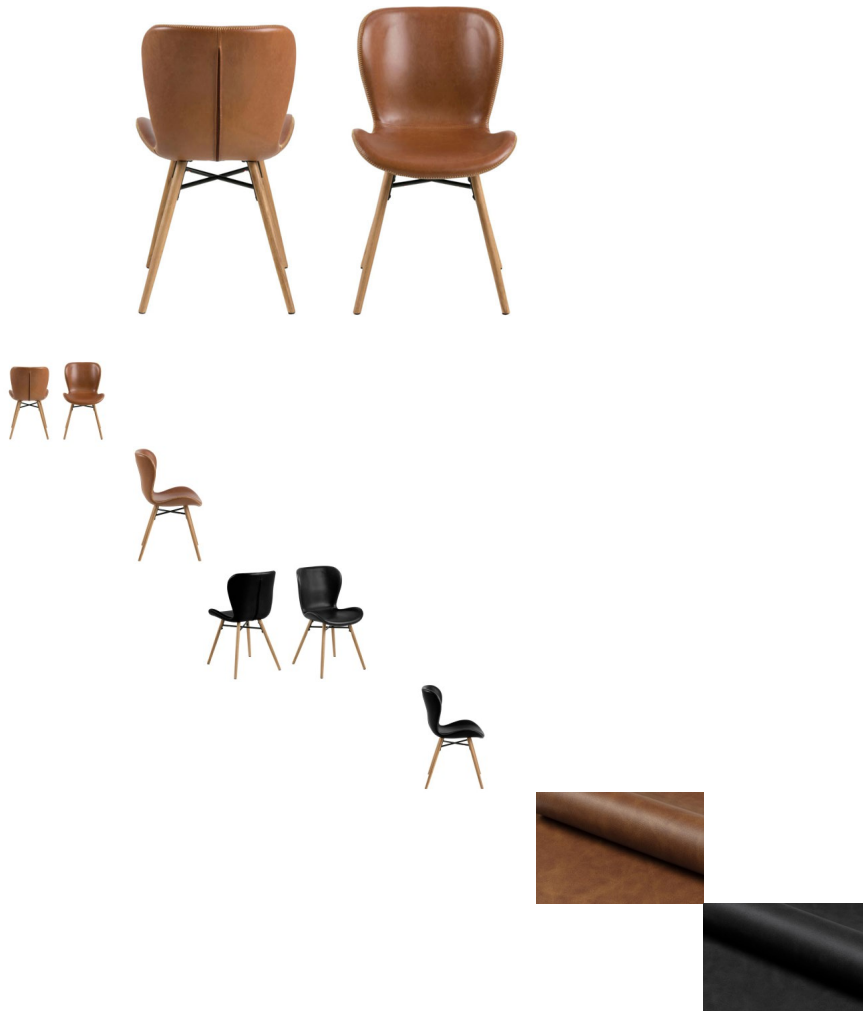

Stuhl Batilda Kunstleder

Bewertung: Noch nicht bewertet

Preis

115,00 CHF

[Stellen Sie eine Frage zu diesem Produkt](#)

Beschreibung

Stuhl Batilda Kunstleder