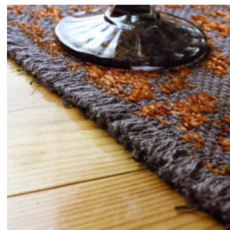

tep165.jpg

Bewertung: Noch nicht bewertet

Preis

86,00 CHF

[Stellen Sie eine Frage zu diesem Produkt](#)

Beschreibung

Teppich Amalfi

Lieferbare Grössen: 80x150 cm / 150x230 cm

70% Baumwolle (Recyclelet), 30% Polyester

Polhöhe 6.0MM

Totalgewicht 1'500 G/M2