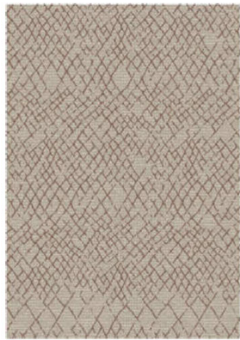

Teppich Ella

135-287442 multi

Bewertung: Noch nicht bewertet

Preis

116,00 CHF

[Stellen Sie eine Frage zu diesem Produkt](#)

Beschreibung

Teppich Ella

Lieferbare Grösse: 80x150 cm / 120x170 cm / 160x230 cm

70% Wolle, 30% Viskose

Flatgewebe,

Totalgewicht 1'600 G/M2