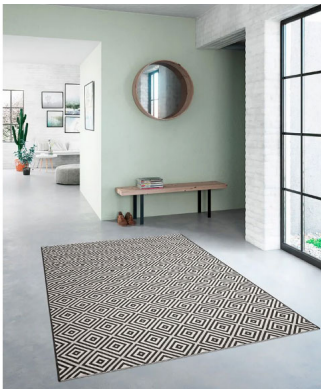

Teppich Essenza

tep165.jpg

Bewertung: Noch nicht bewertet

Preis

166,00 CHF

[Stellen Sie eine Frage zu diesem Produkt](#)

Beschreibung

Teppich Essenza

Lieferbare Grössen: 160x230 cm / 200x290 cm

100% Polypropylen,
Strukturiertes Flachgewebe ,
Totalgewicht 1'400 G/M2