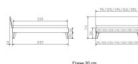

Trento Bett Ancona Buche weiss von Hasena

Bewertung: Noch nicht bewertet

Preis

496,00 CHF

[Stellen Sie eine Frage zu diesem Produkt](#)

Beschreibung

Trento Bett Ancona Buche weiss von Hasena

Rahmen: Trento 16cm in Buche massiv, weiss deckend, lackiert

Füsse: Nelo 20 cm oder Höhe 25 cm

Kopfteil: Pella (bei 200 cm breiten Betten Kopfteil 180cm)