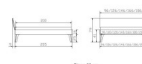

Trento Bett Ancona Buche weiss von Hasena

Bewertung: Noch nicht bewertet

Preis

496,00 CHF

[Stellen Sie eine Frage zu diesem Produkt](#)

Beschreibung

Trento Bett Ancona Buche weiss von Hasena

Rahmen: Trento 16cm in Buche massiv, weiss deckend, lackiert

Füsse: Nelo 20 cm oder Höhe 25 cm

Kopfteil: Pella (bei 200 cm breiten Betten Kopfteil 180cm)