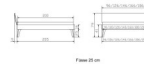

Trento Bett Ancona Nussbaum von Hasena

Bewertung: Noch nicht bewertet

Preis

804,00 CHF

[Stellen Sie eine Frage zu diesem Produkt](#)

Beschreibung

Trento Bett Ancona Nussbaum von Hasena

Rahmen: Trento 16cm in in Nussbaum massiv, geölt
Füsse: Nelo 20 cm oder Höhe 25 cm
Kopfteil: Pella (bei 200 cm breiten Betten Kopfteil 180cm)