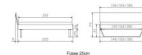

Trento Bett Asti Kernbuche von Hasena

Bewertung: Noch nicht bewertet

Preis

569,00 CHF

[Stellen Sie eine Frage zu diesem Produkt](#)

Beschreibung

Trento Bett Asti Kernbuche von Hasena

Bettrahmen: Trento 16 cm Höhe, Kernbuche Natur, geölt
Kopfteil: Pella (bei 200 cm breiten Betten Kopfteil 180 cm)
Füße: Kufen Glyd anthrazit 20 **oder** 25 cm Höhe