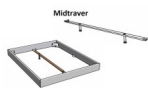

Trento Bett Asti Nussbaum von Hasena

Bewertung: Noch nicht bewertet

Preis

899,00 CHF

[Stellen Sie eine Frage zu diesem Produkt](#)

Beschreibung

Trento Bett Asti Nussbaum von Hasena

Rahmen: Trento 16 cm Nussbaum massiv, geölt
Kopfteil: Pella (bei 200 cm breiten Betten Kopfteil 180cm)
Füße: Kufen Glyd anthrazit 20 cm oder 25 cm Höhe