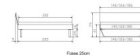

Trento Bett Asti Nussbaum von Hasena

Bewertung: Noch nicht bewertet

Preis

899,00 CHF

[Stellen Sie eine Frage zu diesem Produkt](#)

Beschreibung

Trento Bett Asti Nussbaum von Hasena

Rahmen: Trento 16 cm Nussbaum massiv, geölt
Kopfteil: Pella (bei 200 cm breiten Betten Kopfteil 180cm)
Füße: Kufen Glyd anthrazit 20 cm oder 25 cm Höhe