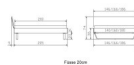

Trento Bett Asti Nussbaum von Hasena

Bewertung: Noch nicht bewertet

Preis

899,00 CHF

[Stellen Sie eine Frage zu diesem Produkt](#)

Beschreibung

Trento Bett Asti Nussbaum von Hasena

Rahmen: Trento 16 cm Nussbaum massiv, geölt
Kopfteil: Pella (bei 200 cm breiten Betten Kopfteil 180cm)
Füße: Kufen Glyd anthrazit 20 cm oder 25 cm Höhe