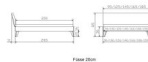

Trento Bett Caprile Wildeiche von Hasena

Bewertung: Noch nicht bewertet

Preis

626,00 CHF

[Stellen Sie eine Frage zu diesem Produkt](#)

Beschreibung

Trento Bett Caprile Wildeiche von Hasena

Rahmen: Trento 16cm in Wildeiche natur, geölt
Kopfteil: Lecco in Kunstleder Kul black 312 (bei 200 cm breiten Betten Kopfteil 180cm)
Füsse: Nelo 20 cm oder 25 cm Höhe