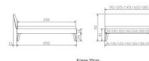

Trento Bett Caprile Wildeiche von Hasena

Bewertung: Noch nicht bewertet

Preis

626,00 CHF

[Stellen Sie eine Frage zu diesem Produkt](#)

Beschreibung

Trento Bett Caprile Wildeiche von Hasena

Rahmen: Trento 16cm in Wildeiche natur, geölt
Kopfteil: Lecco in Kunstleder Kul black 312 (bei 200 cm breiten Betten Kopfteil 180cm)
Füsse: Nelo 20 cm oder 25 cm Höhe