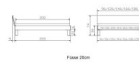

Trento Bett Forti Buche weiss von Hasena

Bewertung: Noch nicht bewertet

Preis

457,00 CHF

[Stellen Sie eine Frage zu diesem Produkt](#)

Beschreibung

Trento Bett Forti Buche weiss von Hasena