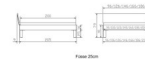

Trento Bett Forti Buche weiss von Hasena

Bewertung: Noch nicht bewertet

Preis

457,00 CHF

[Stellen Sie eine Frage zu diesem Produkt](#)

Beschreibung

Trento Bett Forti Buche weiss von Hasena