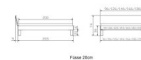

Trento Bett Forti Eiche von Hasena

Bewertung: Noch nicht bewertet

Preis

587,00 CHF

[Stellen Sie eine Frage zu diesem Produkt](#)