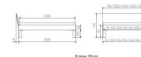

Trento Bett Forti Eiche von Hasena

Bewertung: Noch nicht bewertet

Preis

587,00 CHF

[Stellen Sie eine Frage zu diesem Produkt](#)