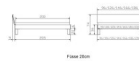

Trento Bett Forti Nussbaum von Hasena

Bewertung: Noch nicht bewertet

Preis

773,00 CHF

[Stellen Sie eine Frage zu diesem Produkt](#)

Beschreibung

Trento Bett Forti Nussbaum von Hasena

Rahmen: Trento 16 cm in Nussbaum, natur, geölt
Kopfteil: Pella (bei 200 cm breiten Betten Kopfteil 180cm)
Füße: Tunca 20 cm oder 25 cm Höhe