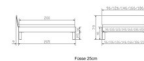

Trento Bett Forti Nussbaum von Hasena

Bewertung: Noch nicht bewertet

Preis

773,00 CHF

[Stellen Sie eine Frage zu diesem Produkt](#)

Beschreibung

Trento Bett Forti Nussbaum von Hasena

Rahmen: Trento 16 cm in Nussbaum, natur, geölt
Kopfteil: Pella (bei 200 cm breiten Betten Kopfteil 180cm)
Füße: Tunca 20 cm oder 25 cm Höhe