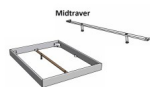

Trento Bett Ortona Kernbuche von Hasena

Bewertung: Noch nicht bewertet

Preis

496,00 CHF

[Stellen Sie eine Frage zu diesem Produkt](#)

Beschreibung

Trento Bett Ortona Kernbuche von Hasena