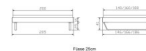

Trento Bett Ostino Nussbaum von Hasena

Bewertung: Noch nicht bewertet

Preis

659,00 CHF

[Stellen Sie eine Frage zu diesem Produkt](#)

Beschreibung

Trento Bett Ostino Nussbaum von Hasena

Rahmen: Trento 16 cm Nussbaum geölt
Füße: Kufen Glyd anthrazit 20 cm oder 25 cm Höhe