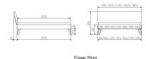

Trento Bett Pesaro Buche von Hasena

Bewertung: Noch nicht bewertet

Preis

538,00 CHF

[Stellen Sie eine Frage zu diesem Produkt](#)