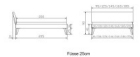

Trento Bett Pesaro Eiche von Hasena

Bewertung: Noch nicht bewertet

Preis

627,00 CHF

[Stellen Sie eine Frage zu diesem Produkt](#)