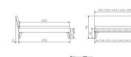

Trento Bett Pesaro Eiche von Hasena

Bewertung: Noch nicht bewertet

Preis

627,00 CHF

[Stellen Sie eine Frage zu diesem Produkt](#)