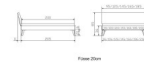

Trento Bett Pesaro Eiche von Hasena

Bewertung: Noch nicht bewertet

Preis

627,00 CHF

[Stellen Sie eine Frage zu diesem Produkt](#)