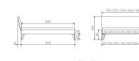

Trento Bett Pesaro Eiche von Hasena

Bewertung: Noch nicht bewertet

Preis

627,00 CHF

[Stellen Sie eine Frage zu diesem Produkt](#)