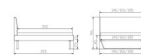

Frame 25 cm

Bewertung: Noch nicht bewertet

Preis

828,00 CHF

[Stellen Sie eine Frage zu diesem Produkt](#)

Beschreibung

Trento Bett Pietro Kernbuche von Hasena