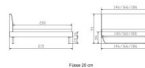

Trento Bett Pietro Kernbuche von Hasena

Frame 20 cm

Bewertung: Noch nicht bewertet

Preis

828,00 CHF

[Stellen Sie eine Frage zu diesem Produkt](#)

Beschreibung

Trento Bett Pietro Kernbuche von Hasena