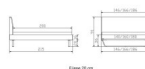

Trento Bett Pietro Kernbuche von Hasena

Matr. 20 cm