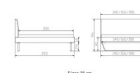

Trento Bett Pietro Nussbaum von Hasena

Bewertung: Noch nicht bewertet

Preis

1303,00 CHF

[Stellen Sie eine Frage zu diesem Produkt](#)

Beschreibung

Trento Bett Pietro Nussbaum von Hasena