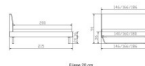

Trento Bett Pietro Wildeiche von Hasena

Frame 20 cm

Bewertung: Noch nicht bewertet

Preis

972,00 CHF

[Stellen Sie eine Frage zu diesem Produkt](#)

Beschreibung

Trento Bett Pietro Wildeiche von Hasena