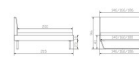

Frame 25 cm

Bewertung: Noch nicht bewertet

Preis

972,00 CHF

[Stellen Sie eine Frage zu diesem Produkt](#)

Beschreibung

Trento Bett Pietro Wildeiche von Hasena