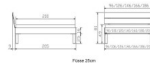

Trento Bett Prato Buche von Hasena

Bewertung: Noch nicht bewertet

Preis

457,00 CHF

[Stellen Sie eine Frage zu diesem Produkt](#)

Beschreibung

Trento Bett Prato Buche von Hasena

Rahmen: Trento 16 cm in Buche massiv, weiss deckend, lackiert
Kopfteil: Ello (bei 200 cm breiten Betten Kopfteil 180cm)
Füsse: Tunca 20 cm oder 25 cm Höhe