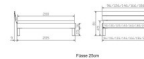

Trento Bett Prato Nussbaum von Hasena

Bewertung: Noch nicht bewertet

Preis

773,00 CHF

[Stellen Sie eine Frage zu diesem Produkt](#)

Beschreibung

Trento Bett Prato Nussbaum von Hasena

Kopfteil: Ello 40cm (bei 200 cm breiten Betten Kopfteil 180cm)

Rahmen: Trento 16 cm in Nussbaum geölt

Füsse: Tunca 20 cm oder 25 cm Höhe