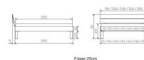

Trento Bett Prato Nussbaum von Hasena

Bewertung: Noch nicht bewertet

Preis

773,00 CHF

[Stellen Sie eine Frage zu diesem Produkt](#)

Beschreibung

Trento Bett Prato Nussbaum von Hasena

Kopfteil: Elio 40cm (bei 200 cm breiten Betten Kopfteil 180cm)

Rahmen: Trento 16 cm in Nussbaum geölt

Füsse: Tunca 20 cm oder 25 cm Höhe