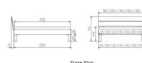

Trento Bett Prato Nussbaum von Hasena

Bewertung: Noch nicht bewertet

Preis

773,00 CHF

[Stellen Sie eine Frage zu diesem Produkt](#)

Beschreibung

Trento Bett Prato Nussbaum von Hasena

Kopfteil: Elio 40cm (bei 200 cm breiten Betten Kopfteil 180cm)

Rahmen: Trento 16 cm in Nussbaum geölt

Füsse: Tunca 20 cm oder 25 cm Höhe