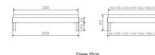

Trento Bett Rapallo Nussbaum von Hasena

Bewertung: Noch nicht bewertet

Preis

599,00 CHF

[Stellen Sie eine Frage zu diesem Produkt](#)

Beschreibung

Trento Bett Rapallo Nussbaum von Hasena

ohne Kopfteil

Rahmen: Trento 16 cm in Nussbaum, geölt

Füße: Tunca 20 cm oder 25 cm Höhe