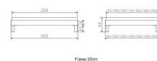

Trento Bett Rapallo Nussbaum von Hasena

Bewertung: Noch nicht bewertet

Preis

599,00 CHF

[Stellen Sie eine Frage zu diesem Produkt](#)

Beschreibung

Trento Bett Rapallo Nussbaum von Hasena

ohne Kopfteil

Rahmen: Trento 16 cm in Nussbaum, geölt

Füße: Tunca 20 cm oder 25 cm Höhe