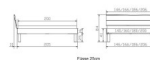

Trento Bett Renzetti Wildeiche von Hasena

Bewertung: Noch nicht bewertet

Preis

769,00 CHF

[Stellen Sie eine Frage zu diesem Produkt](#)

Beschreibung

Trento Bett Renzetti Wildeiche von Hasena

Kopfteil: Turano 43 cm Wildeiche natur geölt
Rahmen: Trento 16 cm Wildeiche natur geölt
Füsse: Tunca Wildeiche natur geölt 20 cm oder 25 cm Höhe