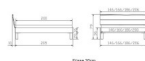

Trento Bett Renzetti Wildeiche von Hasena

Bewertung: Noch nicht bewertet

Preis

769,00 CHF

[Stellen Sie eine Frage zu diesem Produkt](#)

Beschreibung

Trento Bett Renzetti Wildeiche von Hasena

Kopfteil: Turano 43 cm Wildeiche natur geölt
Rahmen: Trento 16 cm Wildeiche natur geölt
Füsse: Tunca Wildeiche natur geölt 20 cm oder 25 cm Höhe