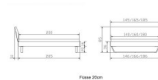

Trento Bett Sariano Nussbaum von Hasena

Bewertung: Noch nicht bewertet

Preis

859,00 CHF

[Stellen Sie eine Frage zu diesem Produkt](#)

Beschreibung

Trento Bett Sariano Nussbaum von Hasena

Rahmen: Trento 16 cm, Nussbaum massiv, geölt

Kopfteil: Lecco Kopfteil Kunstleder Kul smoke 336 (bei 200 cm breiten Betten Kopfteil 180 cm

Füße: Kufen Glyd anthrazit 20 cm / Optional mit 25 cm Füßen