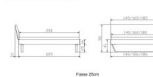

Trento Bett Sariano Nussbaum von Hasena

Bewertung: Noch nicht bewertet

Preis

859,00 CHF

[Stellen Sie eine Frage zu diesem Produkt](#)

Beschreibung

Trento Bett Sariano Nussbaum von Hasena

Rahmen: Trento 16 cm, Nussbaum massiv, geölt

Kopfteil: Lecco Kopfteil Kunstleder Kul smoke 336 (bei 200 cm breiten Betten Kopfteil 180 cm

Füße: Kufen Glyd anthrazit 20 cm / Optional mit 25 cm Füßen