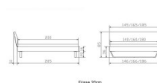

Trento Bett Sariano Nussbaum von Hasena

Bewertung: Noch nicht bewertet

Preis

859,00 CHF

[Stellen Sie eine Frage zu diesem Produkt](#)

Beschreibung

Trento Bett Sariano Nussbaum von Hasena

Rahmen: Trento 16 cm, Nussbaum massiv, geölt

Kopfteil: Lecco Kopfteil Kunstleder Kul smoke 336 (bei 200 cm breiten Betten Kopfteil 180 cm

Füße: Kufen Glyd anthrazit 20 cm / Optional mit 25 cm Füßen