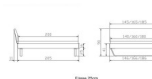

Trento Bett Sariano Nussbaum von Hasena

Bewertung: Noch nicht bewertet

Preis

859,00 CHF

[Stellen Sie eine Frage zu diesem Produkt](#)

Beschreibung

Trento Bett Sariano Nussbaum von Hasena

Rahmen: Trento 16 cm, Nussbaum massiv, geölt

Kopfteil: Lecco Kopfteil Kunstleder Kul smoke 336 (bei 200 cm breiten Betten Kopfteil 180 cm

Füße: Kufen Glyd anthrazit 20 cm / Optional mit 25 cm Füßen