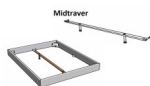

Trento Bett Sondrio Wildeiche von Hasena

Bewertung: Noch nicht bewertet

Preis

612,00 CHF

[Stellen Sie eine Frage zu diesem Produkt](#)

Beschreibung

Trento Bett Sondrio Wildeiche von Hasena

Rahmen: Trento 16 cm in Wildeiche Natur, geölt
Kopfteil: Lecco Kopfteil Kunstleder Kul smoke 336 (bei 200 cm breiten Betten Kopfteil 180 cm
Füße: Roca Metall anthrazit 20 **oder** 25 cm Höhe