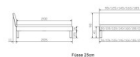

Trento Bett Sondrio Wildeiche von Hasena

Bewertung: Noch nicht bewertet

Preis

612,00 CHF

[Stellen Sie eine Frage zu diesem Produkt](#)

Beschreibung

Trento Bett Sondrio Wildeiche von Hasena

Rahmen: Trento 16 cm in Wildeiche Natur, geölt
Kopfteil: Lecco Kopfteil Kunstleder Kul smoke 336 (bei 200 cm breiten Betten Kopfteil 180 cm
Füße: Roca Metall anthrazit 20 **oder** 25 cm Höhe