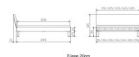

Trento Bett Sondrio Wildeiche von Hasena

Bewertung: Noch nicht bewertet

Preis

612,00 CHF

[Stellen Sie eine Frage zu diesem Produkt](#)

Beschreibung

Trento Bett Sondrio Wildeiche von Hasena

Rahmen: Trento 16 cm in Wildeiche Natur, geölt
Kopfteil: Lecco Kopfteil Kunstleder Kul smoke 336 (bei 200 cm breiten Betten Kopfteil 180 cm
Füße: Roca Metall anthrazit 20 **oder** 25 cm Höhe