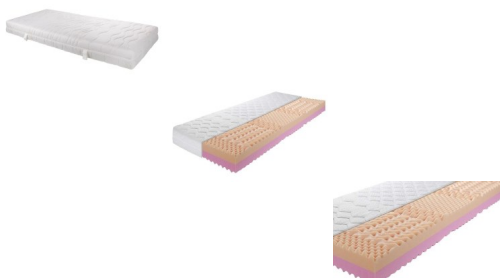

Wendematratze Premium Duo

Aktion

Bewertung: Noch nicht bewertet

Preis

299,00 CHF

[Stellen Sie eine Frage zu diesem Produkt](#)

Beschreibung

Wendematratze Premium Duo

7-Zonen-Kaltschaum- und Komfortschaummatratze mit Duettkern.

Durch den Einsatz von zwei unterschiedlich festen Kaltschaumtypen entsteht eine Seite in H2 (Liegehärtigkeit weich) und eine Seite in H3 (Liegehärtigkeit mittel.)

Oberseite: Härtegrad H2 (bis 85 kg belastbar)

Unterseite: Härtegrad H3 (bis 100 kg belastbar)

Speziell eingearbeitete Schulter- und Beckenkomfortzonen.

Die Noppenstruktur der Liegeflächen sorgt durch einen leichten Massageeffekt für wohltuende Entspannung.

Anschmiegsamer Doppeltuchbezug. Verstept, mit Klimafasern für eine optimale Feuchtigkeits- und Wärmeregulierung.

Bezug mittels vierseitigem Reißverschluss abnehmbar und waschbar bis 60 C

Schadstoffgeprüfte Materialien.