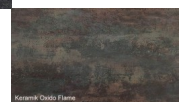

Auszugstisch Olympia Keramik Fuss Oslo Edelstahl

Note : Pas noté
Prix

3273,00 CHF