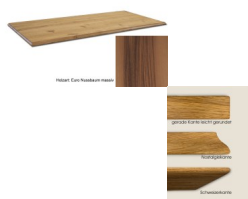

Beizentischplatte, Tischplatte nach Mass in Euro Nussbaum

Holzart: Euro Nussbaum massiv

Note : Pas noté

Prix

470,00 CHF

Lieferzeit ca.
3 - 5 Wochen*

*Lagerbestand anfragen

[Poser une question sur ce produit](#)

Description du produit

Beizentischplatte, Tischplatte nach Mass in Euro Nussbaum

Tischplatte: in Euro Nussbaum massiv - in der Schweiz Produziert!

Tischkante: Schweizerkante, Nostalgiekante oder gerade Kante, leicht gerundet möglich

Oberfläche: natur geölt oder matt lackiert

Plattenstärke: 3 cm

Durchgehende breite Holzlamellen

Diverse Masse wählbar - Sondermasse, Zwischenmasse und andere Holzarten auf Anfrage möglich

Massivholz ist ein besonderer Werkstoff voller Charisma und wunderbarer Eigenschaften.

Jeder Platte die aus diesem Naturprodukt gefertigt wird ist einzigartig. Charakteristisch sind Farb- und Strukturunterschiede, Verwachsungen, Unregelmässigkeiten und Äste, die je nach Holzart und Wuchsgebiet unterschiedlich sind. Es sind Echtheitsmerkmale, die dem Holz erst die natürliche Schönheit verleihen und jeden Platte zu einem Unikat werden lassen.