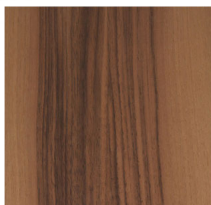

Beizentischplatte, Tischplatte nach Mass in Euro Nussbaum

Holzart: Euro Nussbaum massiv

Note : Pas noté

Prix

470,00 CHF

Lieferzeit ca.
3 - 5 Wochen*

*Lagerbestand anfragen

[Poser une question sur ce produit](#)

Description du produit

Beizentischplatte, Tischplatte nach Mass in Euro Nussbaum

Tischplatte: in Euro Nussbaum massiv - in der Schweiz Produziert!

Tischkante: Schweizerkante, Nostalgiekante oder gerade Kante, leicht gerundet möglich

Oberfläche: natur geölt oder matt lackiert

Plattenstärke: 3 cm

Durchgehende breite Holzlamellen

Diverse Masse wählbar - Sondermasse, Zwischenmasse und andere Holzarten auf Anfrage möglich

Massivholz ist ein besonderer Werkstoff voller Charisma und wunderbarer Eigenschaften.

Jeder Platte die aus diesem Naturprodukt gefertigt wird ist einzigartig. Charakteristisch sind Farb- und Strukturunterschiede, Verwachsungen, Unregelmässigkeiten und Äste, die je nach Holzart und Wuchsgebiet unterschiedlich sind. Es sind Echtheitsmerkmale, die dem Holz erst die natürliche Schönheit verleihen und jeden Platte zu einem Unikat werden lassen.